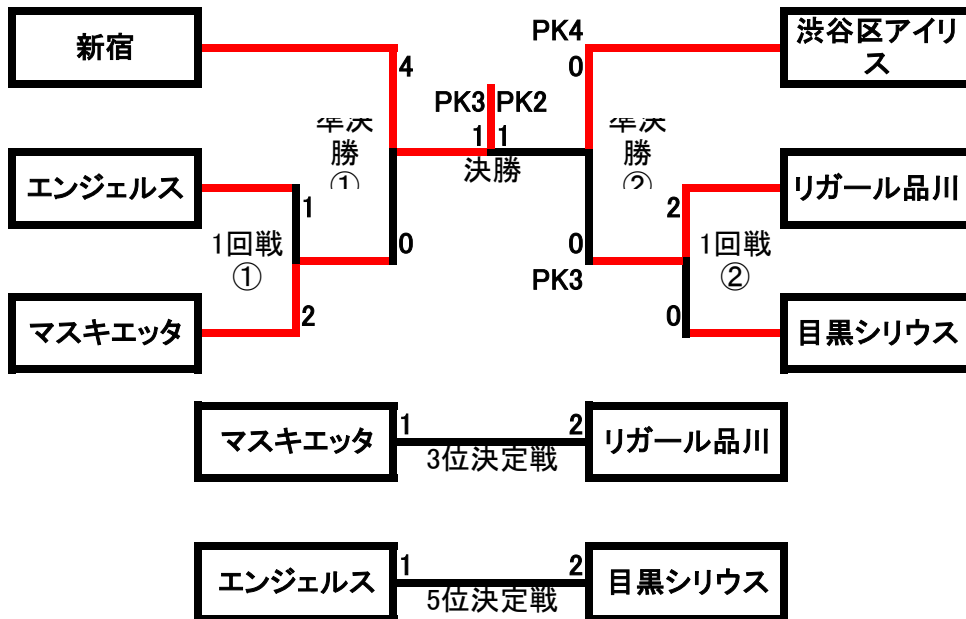

# Ladies Cup in Toshima 2016 2st Stage 決勝トーナメント